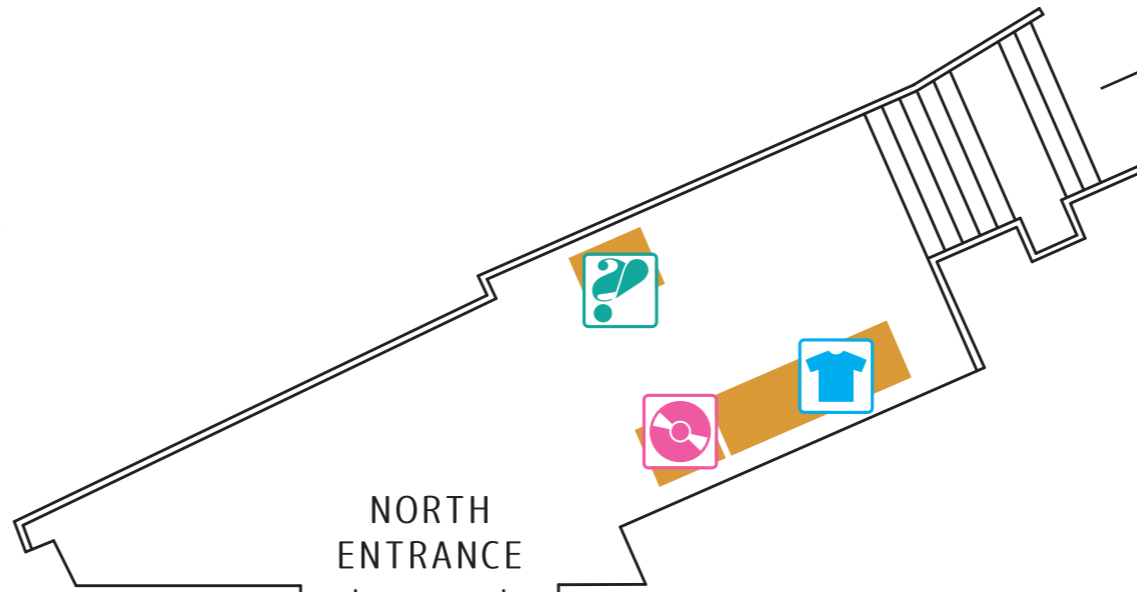

会場 MAP

大阪城ホール

→ 大阪城公園駅

NORTH
ENTRANCE

flumpool
COUNTDOWN LIVE 2016 → 2017

flumpool
COUNTDOWN LIVE 2016 → 2017

SOUTH
ENTRANCE

シロテン・フィールズ

OFFICIAL GOODS

CD・DVD BOOTH

FAN CLUB BOOTH

flumpool 神社

FOOD BOOTH